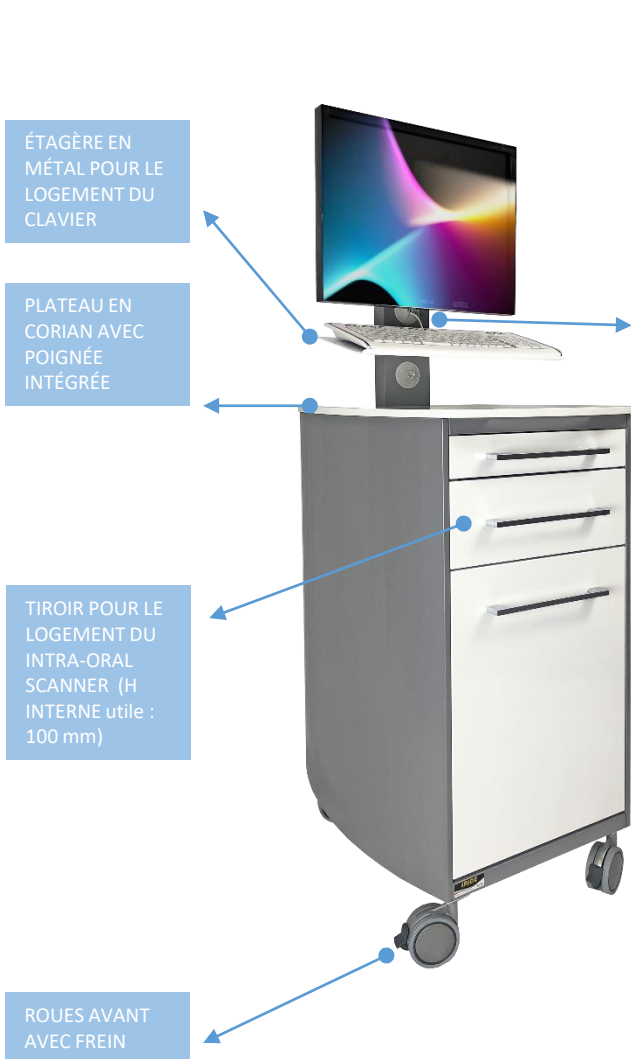

K-IOS

POUR ORDINATEUR FIXE

K-IOS

POUR ORDINATEUR FIXE

FACE

ARRIERE

DIMENSIONS

K-IOS POUR ORDINATEUR FIXE

OUVERT

POIGNÉE INTÉGRÉE et INTÉRIEUR RÉSISTANT AUX CHOCS

ARRIERE OUVRABLE (AVEC AIMANTS)

ÉTAGÈRE EN MÉTAL POUR LE LOGEMENT DU CLAVIER

PLATEAU EN CORIAN AVEC POIGNÉE INTÉGRÉE

L'INTÉRIEUR DU TIROIR EST RÉSISTANT AUX CHOCS POUR LE LOGEMENT DU SCANNER INTRA-ORAL

ARRIERE OUVRABLE AVEC AIMANTS (POUR LES CONNEXIONS ELECTRIQUES)

DEDANS IL Y A BLOC MULTIPRISE À 3 EMBLEMES