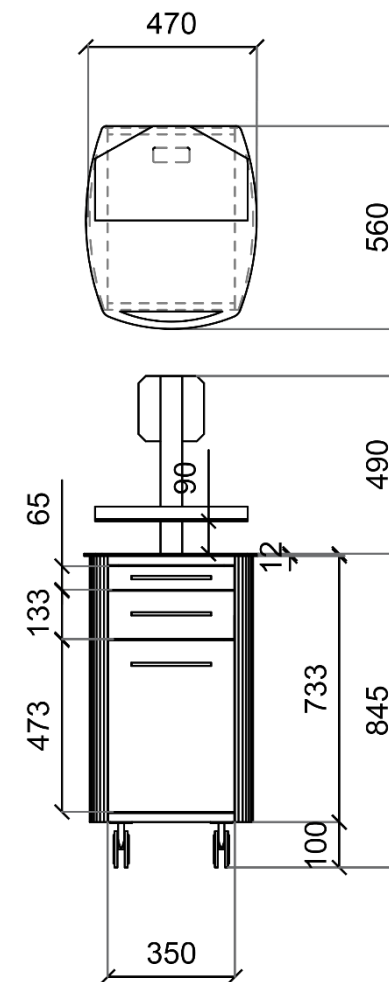

K-IOS

POUR ORDINATEUR FIXE

K-IOS

POUR ORDINATEUR FIXE

FACE

ARRIERE

DIMENSIONS

K-IOS POUR ORDINATEUR FIXE

OUVERT

POIGNÉE INTÉGRÉE et INTÉRIEUR RÉSISTANT AUX CHOCS

ARRIERE OUVRABLE (AVEC AIMANTS)

ÉTAGÈRE EN MÉTAL POUR LE LOGEMENT DU CLAVIER

PLATEAU EN CORIAN AVEC POIGNÉE INTÉGRÉE

L'INTÉRIEUR DU TIROIR EST RÉSISTANT AUX CHOCS POUR LE LOGEMENT DU SCANNER INTRA-ORAL

ARRIERE OUVRABLE AVEC AIMANTS (POUR LES CONNEXIONS ELECTRIQUES)

DEDANS IL Y A BLOC MULTIPRISE À 3 EMBLEMES